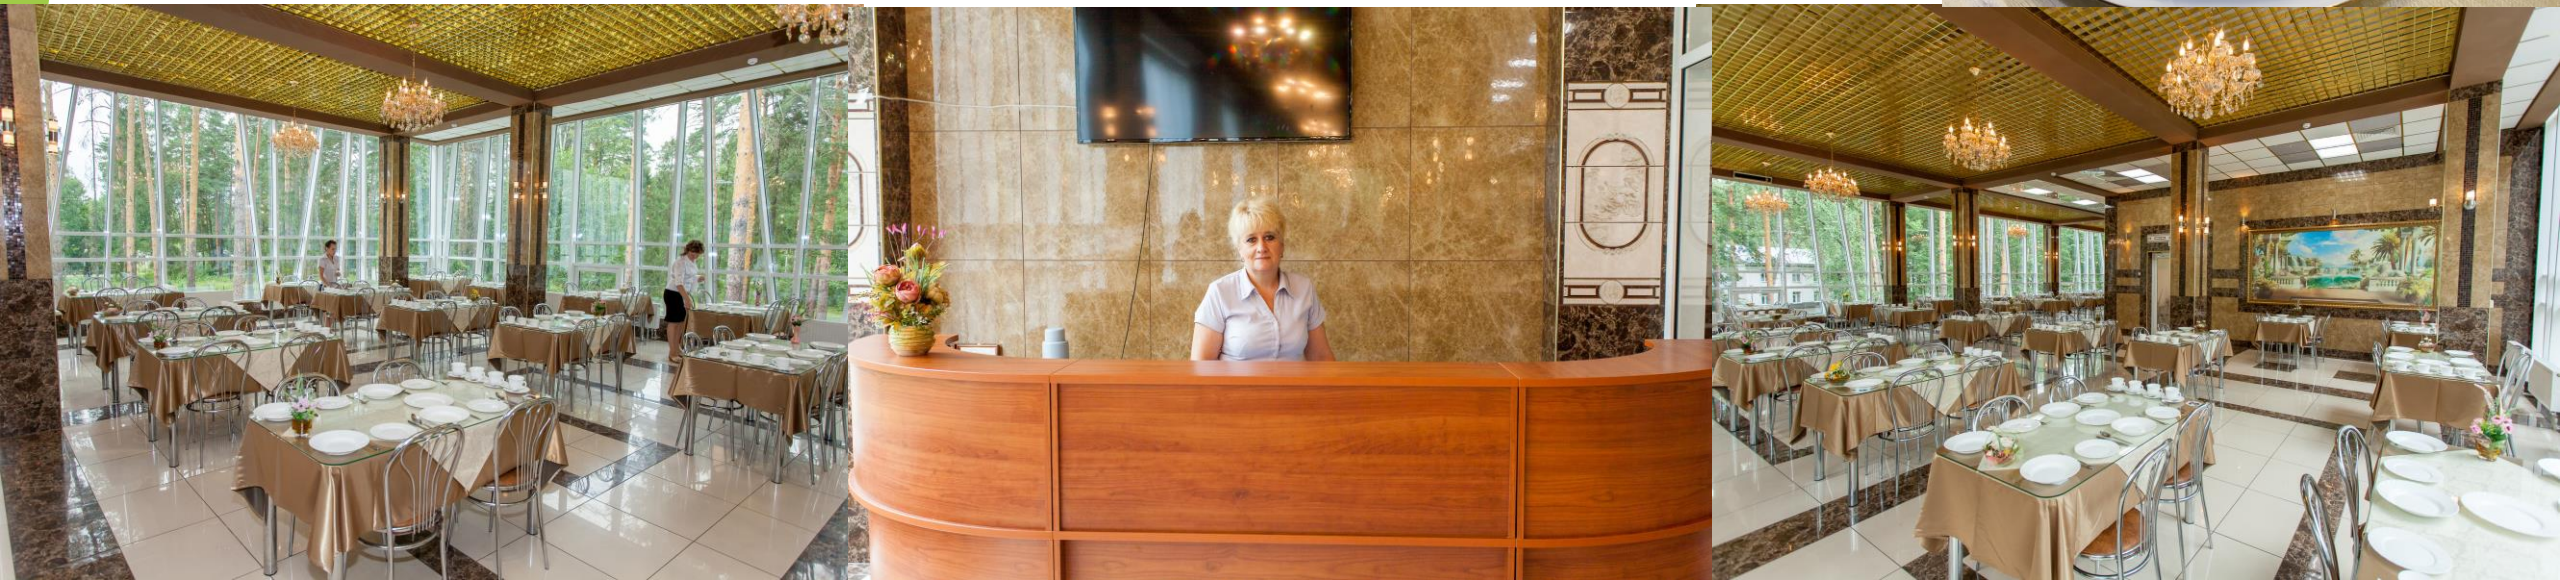

ДИЕТИЧЕСКОЕ ПИТАНИЕ

- Большой обеденный зал на 160 мест
- 4-разовое питание по заказной системе «меню-заказ» (завтрак, обед, полдник, ужин)
- Сбалансированное питание организовано в соответствии с приказом №395-Н «Об утверждении норм лечебного питания»