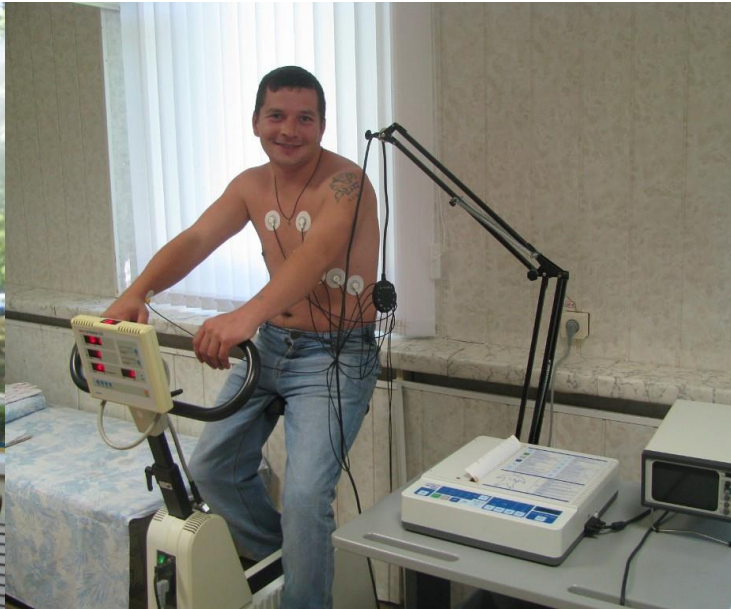

Лечебная программа «Диагностика»

Продолжительность программы - 4 дня.

Краткосрочная программа с диагностическими исследованиями и консультацией врача-специалиста.

Рекомендована для более глубокой диагностики всего организма с целью выявления проблем со здоровьем.

По завершении программы врач-специалист даст рекомендации.